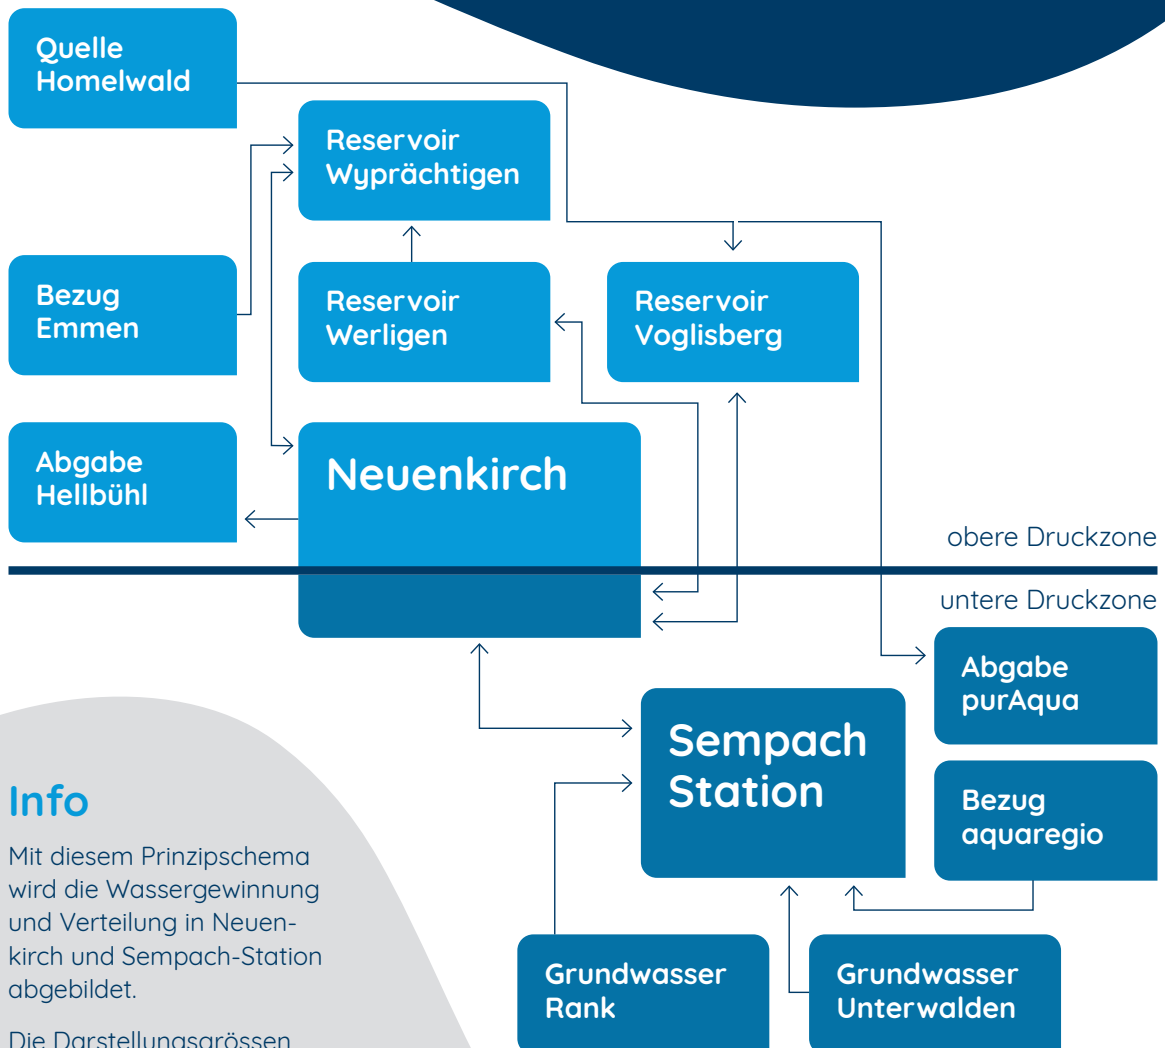

# Neuenkircher Wasserkreislauf

Von wo kommt eigentlich das Wasser, das aus unseren Hähnen fließt?  
Eine Übersicht über den Neuenkircher Wasserkreislauf finden Sie in der  
untenstehenden Grafik.

## Info

Mit diesem Prinzipschema wird die Wassergewinnung und Verteilung in Neuenkirch und Sempach-Station abgebildet.

Die Darstellungsgrößen sind nicht relevant mit den Bezugsmengen.